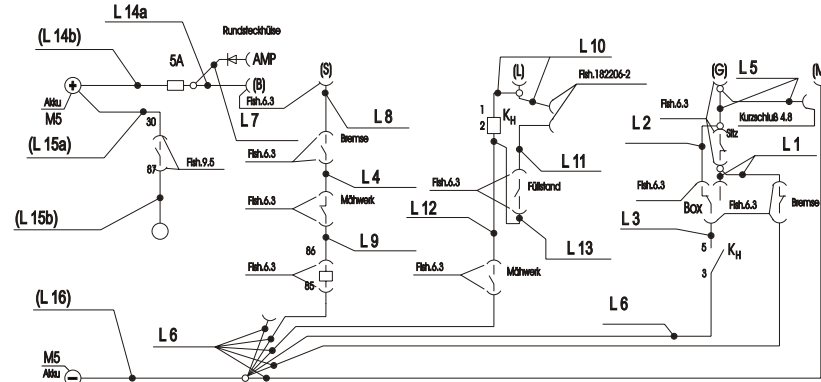

**Schaltplan Traktor E-Start**  
CONNECTION DIAGRAM E-STARTER

521362 514246

**Schaltplan Licht**  
CONNECTION DIAGRAM LIGHT

- L 1 = weiß white
- L 2 = rot red
- L 3 = braun brown
- L 4 = schwarz black

a	b	c	d	e	f
01/01	02/03				