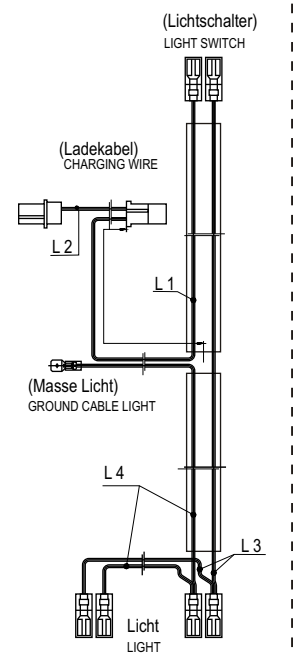

**Schaltplan Traktor E-Start**  
CONNECTION DIAGRAM E-STARTER

521362 514246

**Schaltplan Licht**  
CONNECTION DIAGRAM LIGHT

- L 1 = weiß white
- L 2 = rot red
- L 3 = braun brown
- L 4 = schwarz black

a	b	c	d	e	f
01/01	02/03				